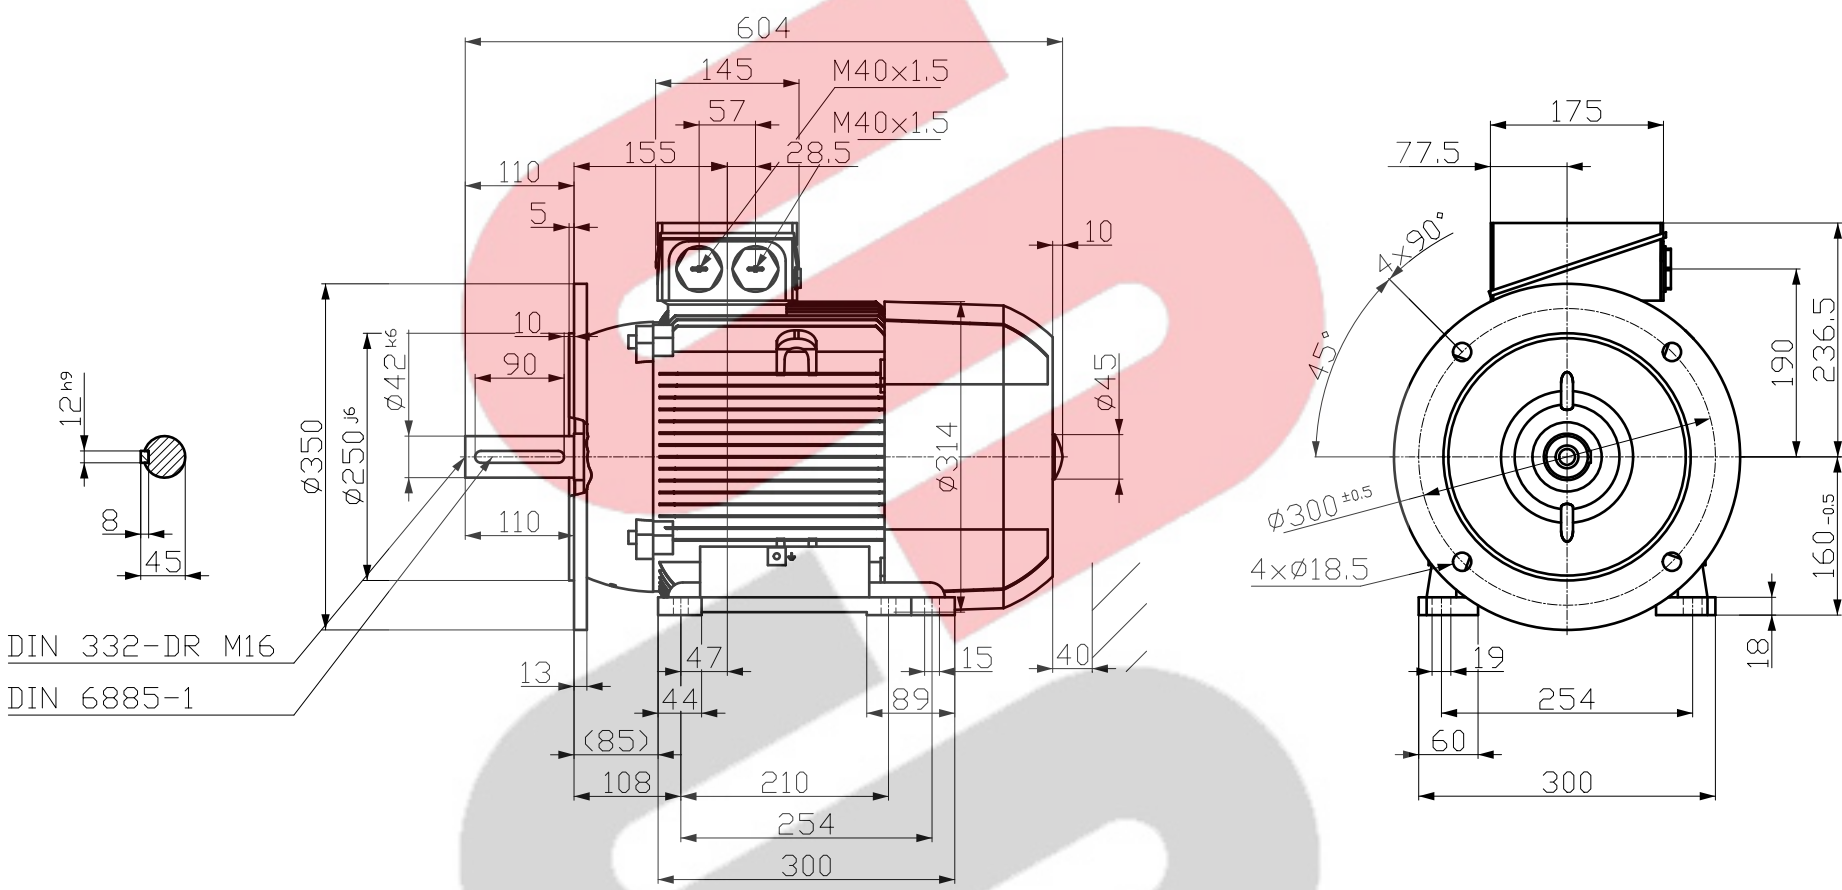

刀线等
用文字标注
在图中
位置

凡在图中
标注的
尺寸均
以毫米
为单位
除非另
有说明

凡在图中
标注的
公差均
以毫米
为单位
除非另
有说明

凡在图中
标注的
表面粗糙
度均按
GB 10613
标准
执行

凡在图中
标注的
材料均按
GB 7179
标准
执行

凡在图中
标注的
材料均按
GB 7179
标准
执行

凡在图中
标注的
材料均按
GB 7179
标准
执行

凡在图中
标注的
材料均按
GB 7179
标准
执行

DIN 332-DR M16
DIN 6885-1