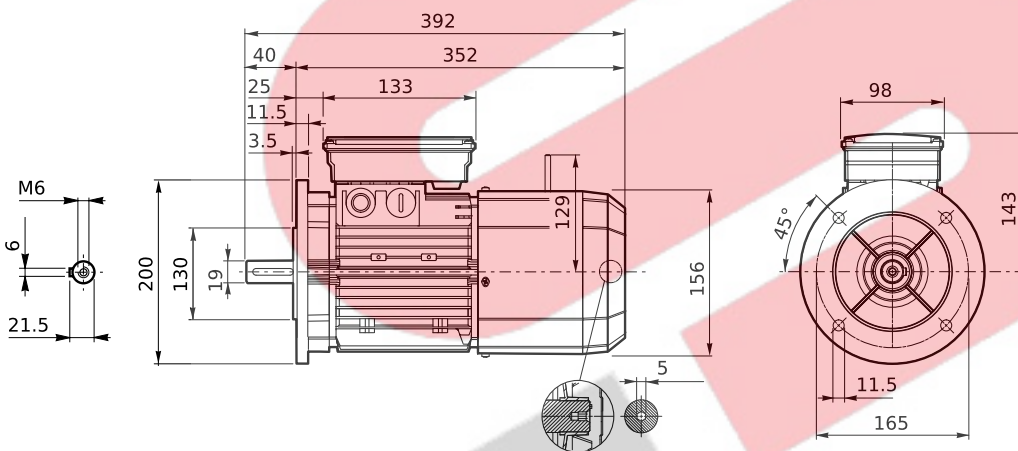

Dimensioni Prodotto

Creato: 11/04/2024

Designazione

C 51 3 P 147.4 P80 B6 BX 80B 4 230/400-50 IP55 CLF B5 E LO PV FD 10 R NB 400 SA

Dimensioni [mm], Italiceo [in]

Dimensioni Riduttore

Dimensioni Ingresso

Albero Lento

Posizione di Montaggio

Dimensioni Motore

Leva di Sblocco

- AA
- AC
- AD