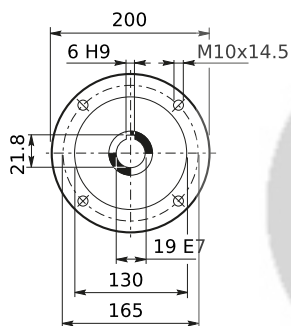

Dimensioni Prodotto

Creato: 11/04/2024

Designazione

C 51 3 P 147.4 P80 B6 BX 80B 4 230/400-50 IP55 CLF B5 E LO PV FD 10 R NB 400 SA

Dimensioni [mm], Italiceo [in]

Dimensioni Riduttore

Dimensioni Ingresso

Albero Lento

Posizione di Montaggio

Dimensioni Motore

Leva di Sblocco

- AA
- AC
- AD