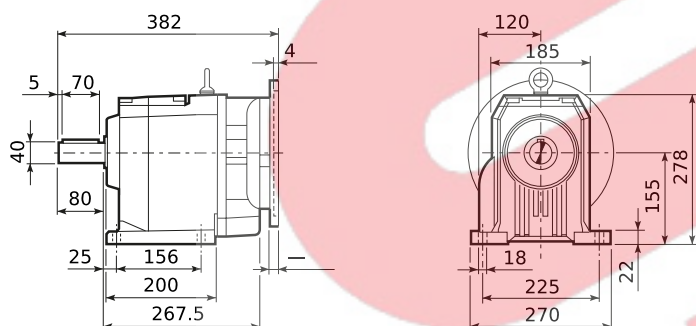

Dimensioni Prodotto

Creato: 11/04/2024

Designazione

C 51 3 P 147.4 P80 B6 BX 80B 4 230/400-50 IP55 CLF B5 E LO PV FD 10 R NB 400 SA

Dimensioni [mm], Italiceo [in]

Dimensioni Riduttore

Dimensioni Ingresso

Albero Lento

Posizione di Montaggio

Dimensioni Motore

Leva di Sblocco

- AA
- AC
- AD