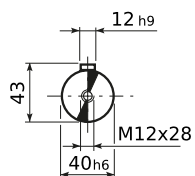

Dimensioni Prodotto

Creato: 11/04/2024

Designazione

C 51 3 P 147.4 P80 B6 BX 80B 4 230/400-50 IP55 CLF B5 E LO PV FD 10 R NB 400 SA

Dimensioni [mm], Italiceo [in]

Dimensioni Riduttore

Dimensioni Ingresso

Albero Lento

Posizione di Montaggio

Dimensioni Motore

Leva di Sblocco

- AA
- AC
- AD