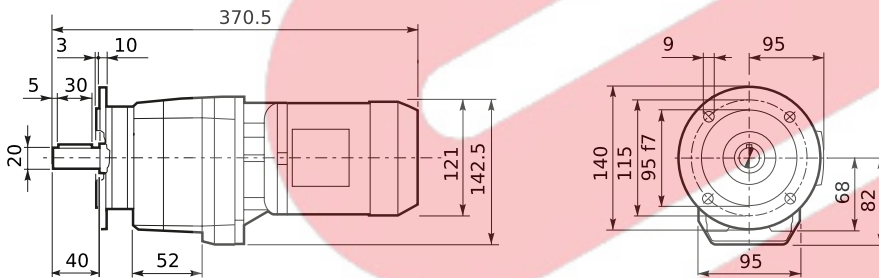

## Dimensioni Prodotto

17/04/2024

### Designazione

C 12 2 UFB 13.4 S05 B5 M 05A 4 230/400-50 IP55 CLF W 10

Dimensioni [mm], Italiceo [in]

### Dimensioni Riduttore

## Dimensioni Motore

---