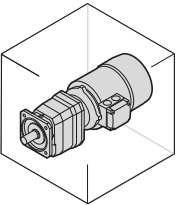

Posizione di Montaggio