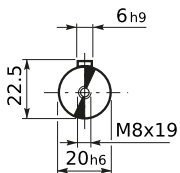

Albero Lento