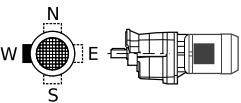

Posizione di Montaggio